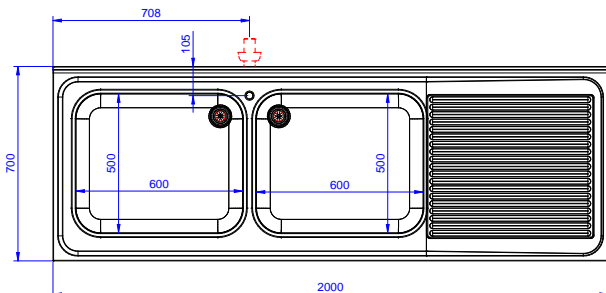

Descrizione

Articolo N°

Lavatoio in acciaio inox AISI 304 con piano di lavoro da 50 mm e spessore 10/10. Insonorizzato con piega salvamani sui bordi e dotato di involucro perimetrale ed angoli saldati. Porte scorrevoli fonoassorbenti. Piedini regolabili in altezza. Alzatina paraspruzzi posteriore con raggiatura 10 mm, altezza 100 mm e spessore 13 mm. Due vasche da 600x500x300 mm dotata di tubo troppopieno e piletta di scarico da 2". Gocciolatoio stampato posizionato sulla parte destra.

Costruzione

- Struttura completamente in acciaio inox con telaio saldato per conferire massima stabilità al tavolo.
- Miglior accesso al vano grazie alla presenza, per tutte le lunghezze, di solo due porte.
- Vasca lavatoio in acciaio inox AISI 304 dotata di tubo troppopieno e piletta di scarico.
- Piano di lavoro in acciaio 10/10 in AISI 304 di spessore 50 mm con piega salvamani sui bordi con pannello fonoassorbente da 18 mm di spessore.
- Pannelli laterali e suola rinforzata in acciaio inox AISI 304.
- Progettato per essere installato contro un muro. Alzatina posteriore paraspruzzi con raggiatura 8 mm, altezza 100 mm e spessore 13 mm
- Piedini in acciaio inox AISI 304 di 200 mm di altezza e 54 mm di diametro, regolabili: -50/+30 mm.
- Porte fonoassorbenti e scorrevoli su guide poste all'interno della cornice del mobile.
- Gocciolatoio incluso.
- Costruzione in acciaio inox.

Approvazione: _____

Fronte

Lato

D = Scarico acqua

Alto

Scarico

Posizione scarico: Da destra a sinistra

Informazioni chiave

Larghezza armadio:	1910 mm
Profondità armadio:	645 mm
Altezza armadietto:	330 mm
Dimensioni esterne, larghezza:	2000 mm
Dimensioni esterne, profondità:	700 mm
Dimensioni esterne, altezza:	1000 mm
Dimensione alzatina, altezza:	100 mm
Dimensione alzatina, profondità:	13 mm
Dimensione alzatina, raggio:	R=8
Numero di vasche:	2
Dimensione vasca:	600x500xH300
Numero e tipologia di porte:	2 Scorrevole
Spessore piano di lavoro:	50 mm
Peso netto:	75 kg